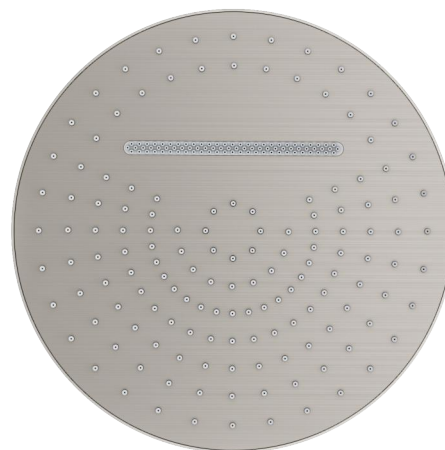

Mejora tu ducha con Gough y Rhum para transformar tu rutina de baño con doble funcionalidad: disfruta tanto de un suave rocío de lluvia como de una refrescante característica de cascada.

C10.GU01
Gough
550 x 230 mm