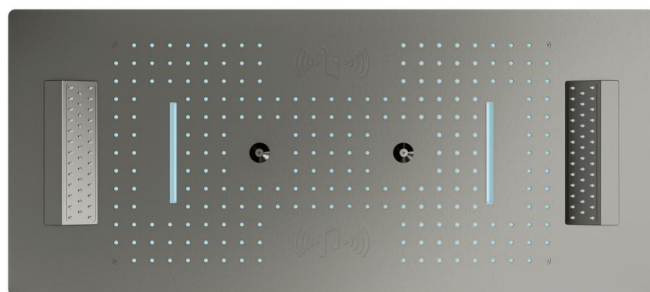

Indulge in Luxury: The Orkney Collection
Indúlgete en el Lujo: La Colección Orkney

Elevate your shower experience with the exquisite Orkney collection, a pinnacle of luxury and wellness. Featuring four enchanting modes—Rain, Waterfall, Rain-Waterfall, and Spray—this series transforms your daily ritual into a rejuvenating escape.

Crafted from premium pure metal, the Orkney collection seamlessly integrates sound therapy, hydrotherapy, and light therapy, creating a harmonious sanctuary for the senses in your daily life.

Eleva tu experiencia de ducha con la exquisita colección Orkney, un pináculo de lujo y bienestar. Con cuatro modos encantadores—Lluvia, Cascada, Lluvia-Cascada y Rocío—esta serie transforma tu ritual diario en un escape rejuvenecedor.

Fabricada con metal puro de primera calidad, la colección Orkney integra sin esfuerzo la terapia de sonido, la hidroterapia y la terapia de luz, creando un santuario armónico para los sentidos.

C10.RK01
Orkney
900 x 400 mm
Bluetooth music
LED THERAPY