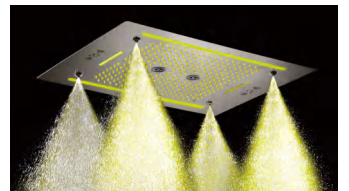

C10.SL22
Islay 300 PLUS
700 x 400 mm
Bluetooth music

C10.SL32
Islay 400 PLUS
800 x 600 mm
Bluetooth music

 Wide rain spray
Amplio rocío de lluvia

 Waterfall spray
Rocío de cascada

 Massage spray
Rocío de masaje