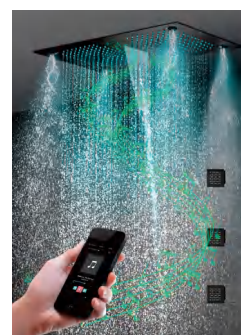

All functions can be controlled individually.
Todas las funciones se pueden controlar individualmente.

Softness
Suavidad

Light
Luz

Sound
Sonido

Bluetooth
Bluetooth

Rain Canopy

Drift away under a gentle cascade that mimics the soothing sensation of natural rainfall. The rain canopy envelops you in a calming embrace, making every shower feel like a serene escape into nature.

Dosel de Lluvia

Déjate llevar bajo una suave cascada que imita la relajante sensación de la lluvia natural. El dosel de lluvia te envuelve en un abrazo calmante, haciendo que cada ducha se sienta como una serena escapada a la naturaleza.