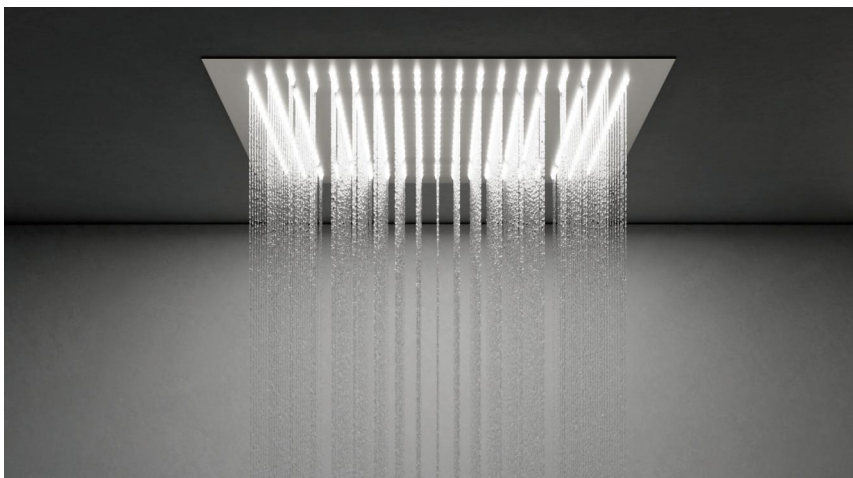

C10.WE01
Wessel
20 x 20 inch