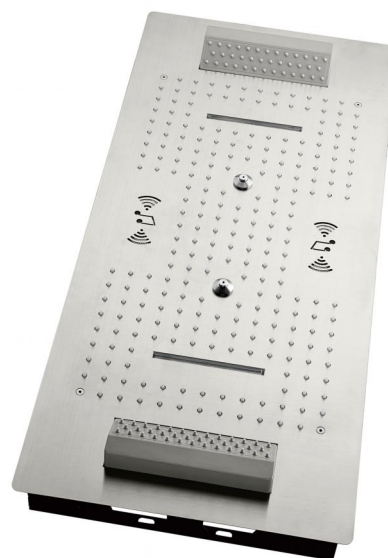

Indulge in Luxury: The Orkney Collection
Indúlgete en el Lujo: La Colección Orkney

Elevate your shower experience with the exquisite Orkney collection, a pinnacle of luxury and wellness. Featuring four enchanting modes—Rain, Waterfall, Rain-Waterfall, and Spray—this series transforms your daily ritual into a rejuvenating escape.

Crafted from premium pure metal, the Orkney collection seamlessly integrates sound therapy, hydrotherapy, and light therapy, creating a harmonious sanctuary for the senses in your daily life.

Eleva tu experiencia de ducha con la exquisita colección Orkney, un pináculo de lujo y bienestar. Con cuatro modos encantadores—Lluvia, Cascada, Lluvia-Cascada y Rocío—esta serie transforma tu ritual diario en un escape rejuvenecedor.

Fabricada con metal puro de primera calidad, la colección Orkney integra sin esfuerzo la terapia de sonido, la hidroterapia y la terapia de luz, creando un santuario armónico para los sentidos.

C10.RK01
Orkney
900 x 400 mm
Bluetooth music
LED THERAPY