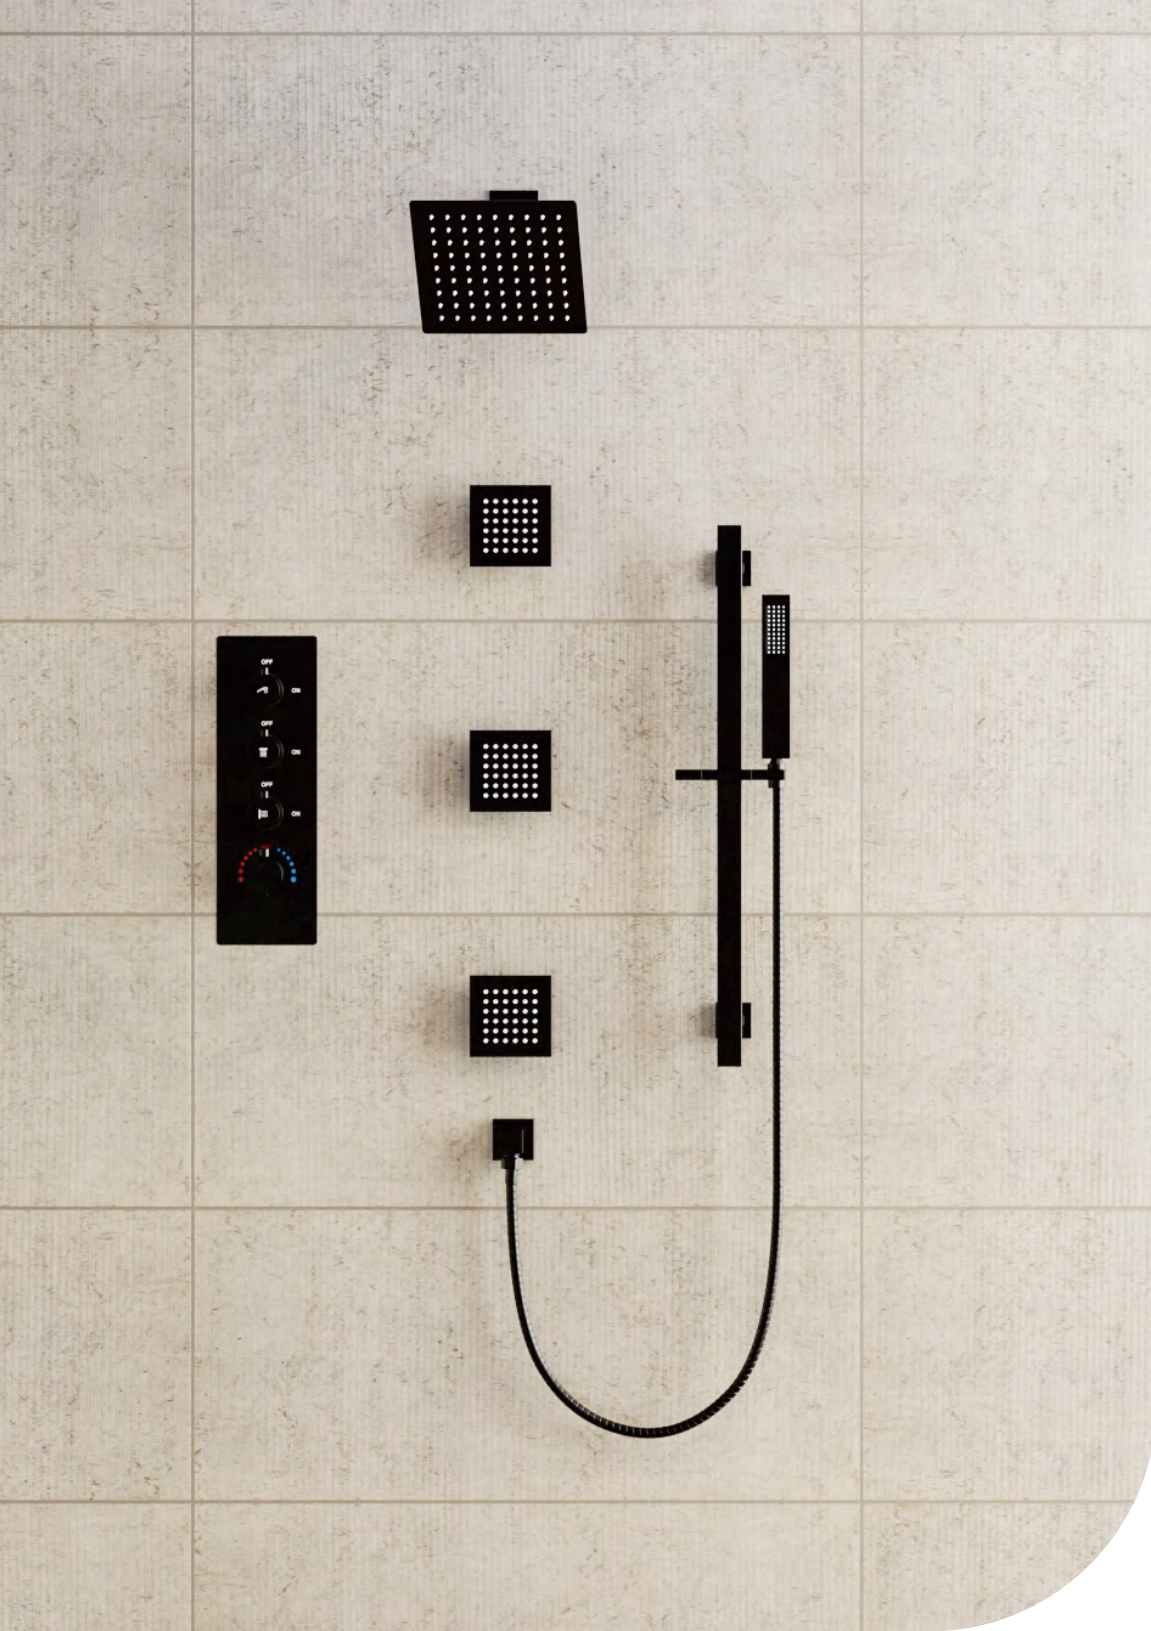

Finishes

CP

BN

MB

BG

SLIDE RAIL SET