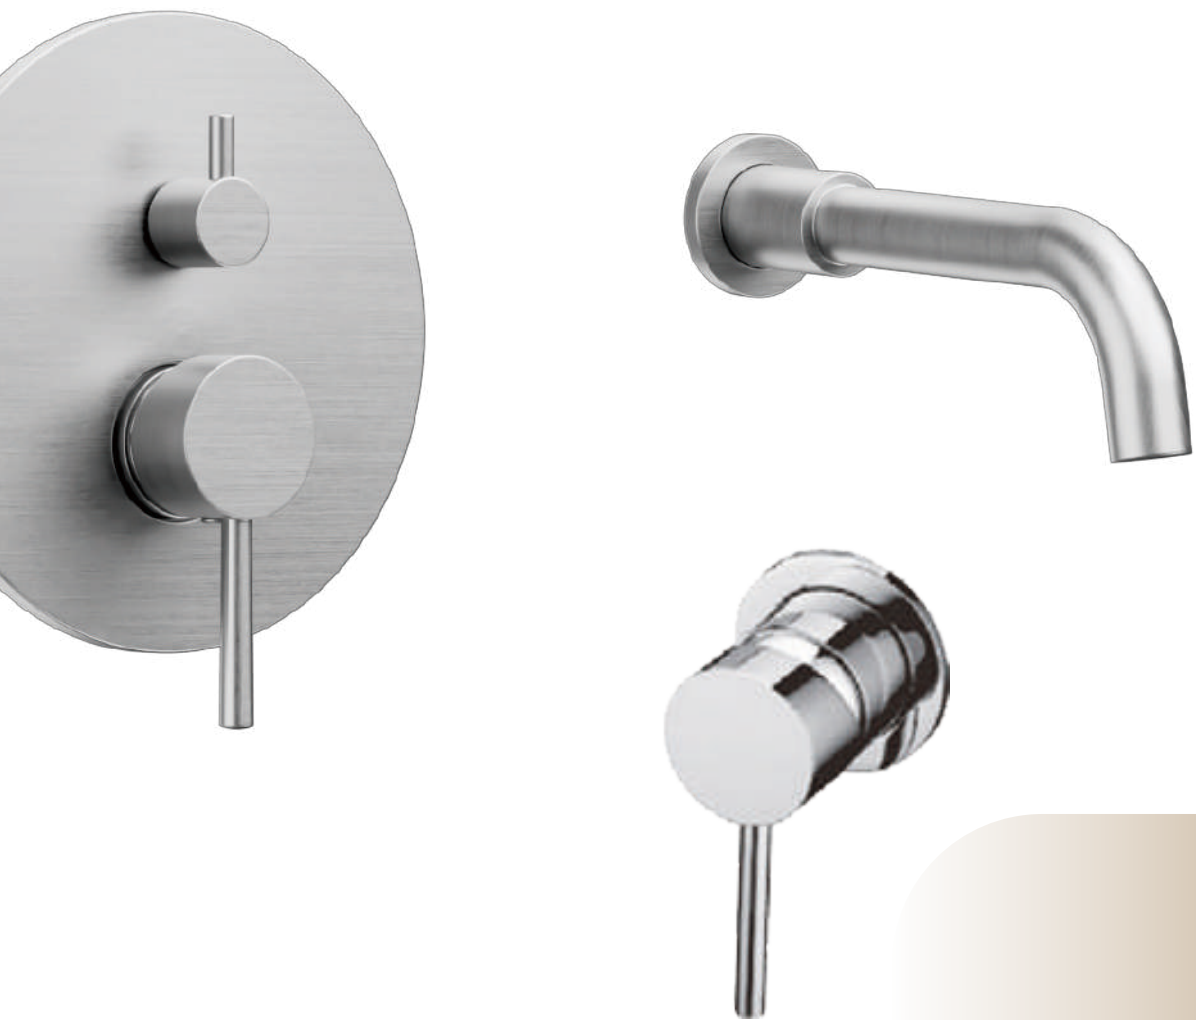

THE ANGELSEY

Transform your bathroom with the ANGELSEY Collection, where classic design meets modern functionality. This stunning range of faucets is crafted to enhance the beauty of any space while providing reliable performance for your daily needs.

Transforma tu baño con la Colección ANGELSEY, donde el diseño clásico se encuentra con la funcionalidad moderna. Esta impresionante gama de grifos está diseñada para realzar la belleza de cualquier espacio mientras proporciona un rendimiento confiable para tus necesidades diarias.