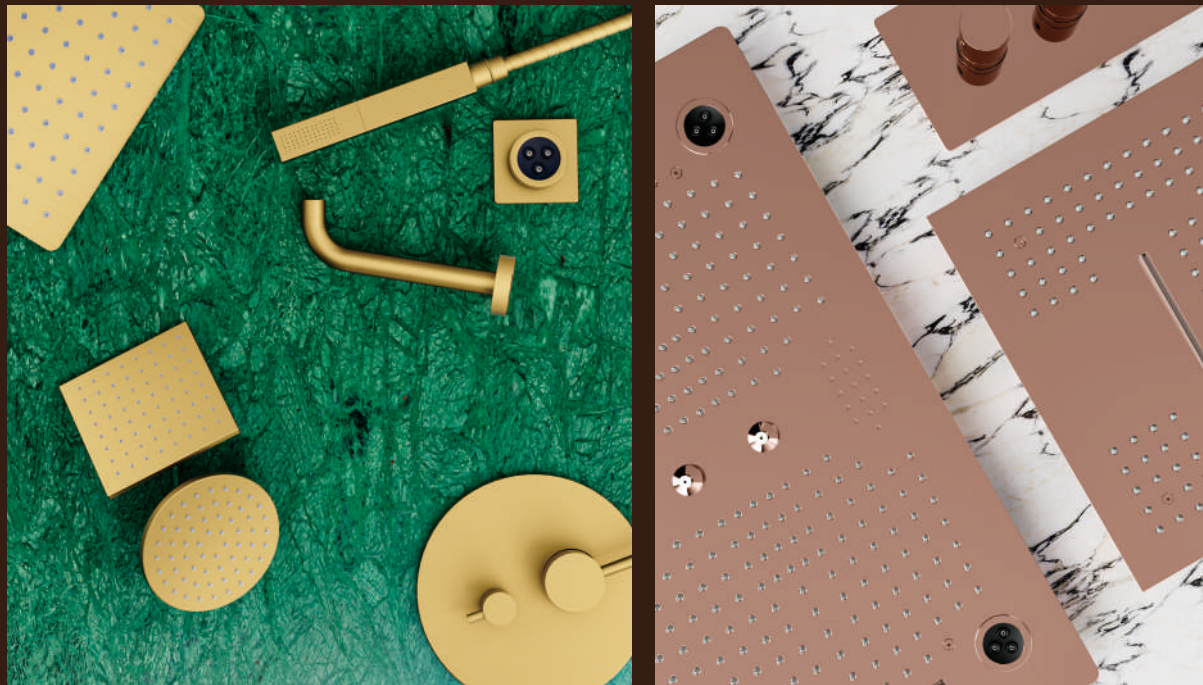

EXPLORE OUR FINISHES

A COLOR PALETTE THAT TRANSCENDS TRENDS

EXPLORA NUESTROS COLORES

UNA PALETA DE COLORES QUE TRASCIENDE LAS TENDENCIAS

Elevate your bathroom experience with our shower systems, where innovation meets elegance. Our meticulously curated color finishes are more than just a trend—they're a style statement that transforms your space.

Eleva la experiencia de tu baño con nuestros sistemas de ducha, donde la innovación se encuentra con la elegancia. Nuestros acabados en color, meticulosamente seleccionados, son más que una simple tendencia; son una declaración de estilo que transforma tu espacio.